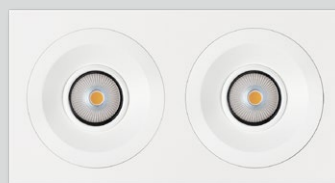

## ZELA Tilt / Deep Fixed

SLSUP-82-S-TW

105mm single square  
(Ø89-99mm cut-out)

SLSUP-82-S-TB  
SLSUP-82-S-TW

SLSUP-82-D-TW

105 x 200mm double rectangular  
(2 x Ø89-99mm cut-out)

SLSUP-82-D-TB  
SLSUP-82-D-TW

## ZELA Fixed

SLSUP-65-S-TW

87mm single square  
(Ø70-79mm cut-out)

SLSUP-65-S-TB  
SLSUP-65-S-TW

SLSUP-65-87-TW

87mm diameter  
(Ø70-79mm cut-out)

SLSUP-65-87-TB  
SLSUP-65-87-TW

## ZELA Deep Tilt

SLSUP-98-120-TW

120mm diameter  
(Ø89-111mm cut-out)

SLSUP-98-120-TB  
SLSUP-98-120-TW

## ZELA Tilt 2

SLSUP-101-S

122mm single square  
(Ø108-114mm cut-out)

SLSUP-101-S-TB  
SLSUP-101-S-TW

SLSUP-101-D

122 x 233mm double rectangular  
(2 x Ø108-114mm cut-out)

SLSUP-101-D-TB  
SLSUP-101-D-TW

SLSUP-101-120